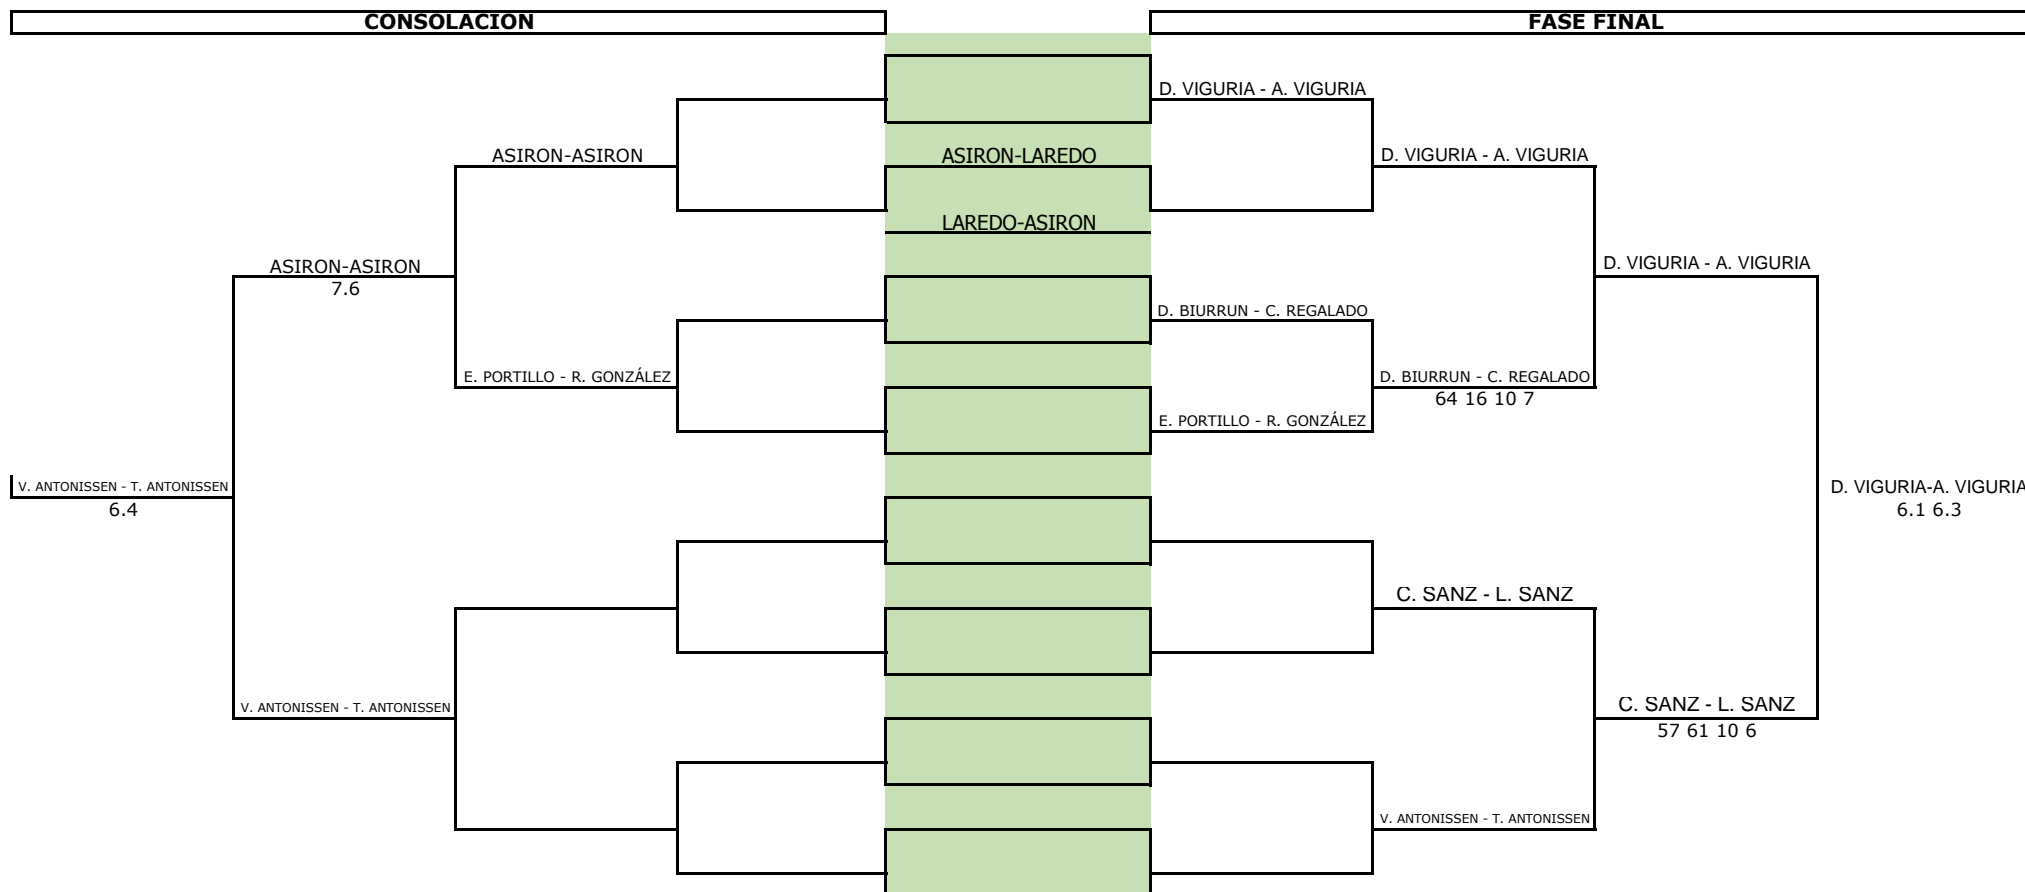

# GRUPO 3

Pista

## CAMPEONATO NAVIDAD DOBLES

Club Tenis Pamplona

Club Tenis  
Pamplona  
1918 - 2018

JUEZ ARBITRO: María Garai