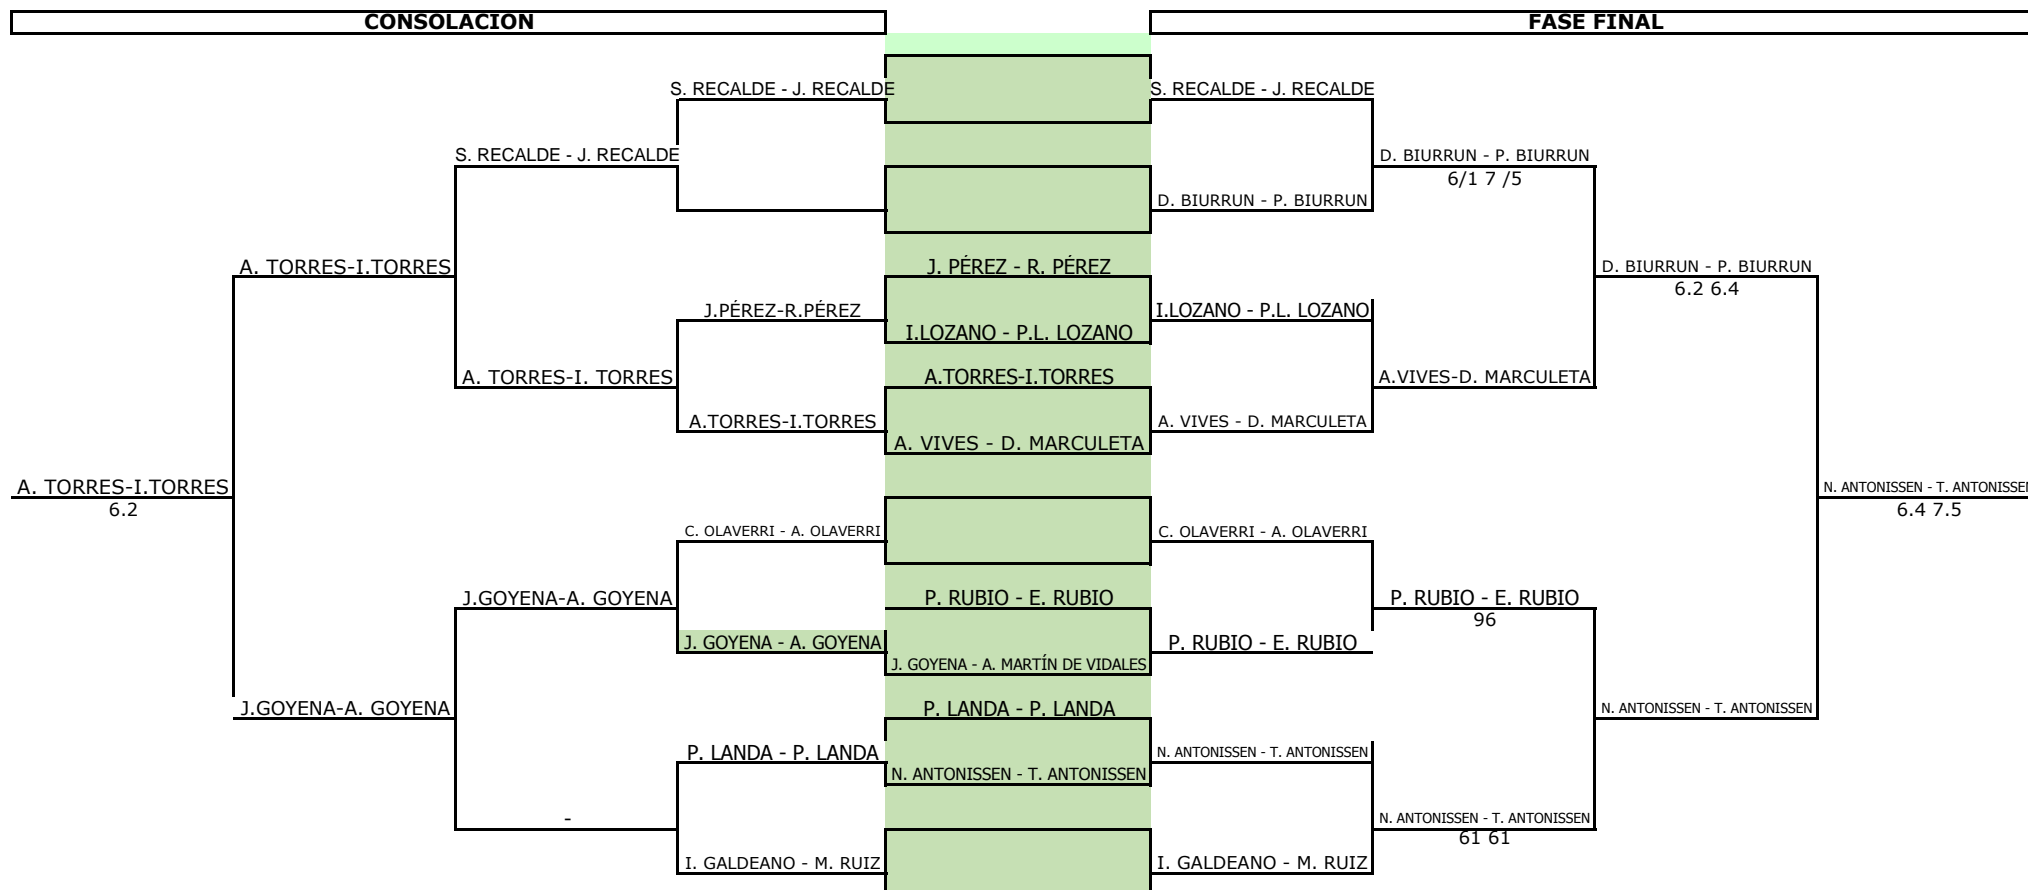

GRUPO 2

Pista

CAMPEONATO NAVIDAD DOBLES

Club Tenis Pamplona

Club Tenis
Pamplona
1918 - 2018

JUEZ ARBITRO: María Garai